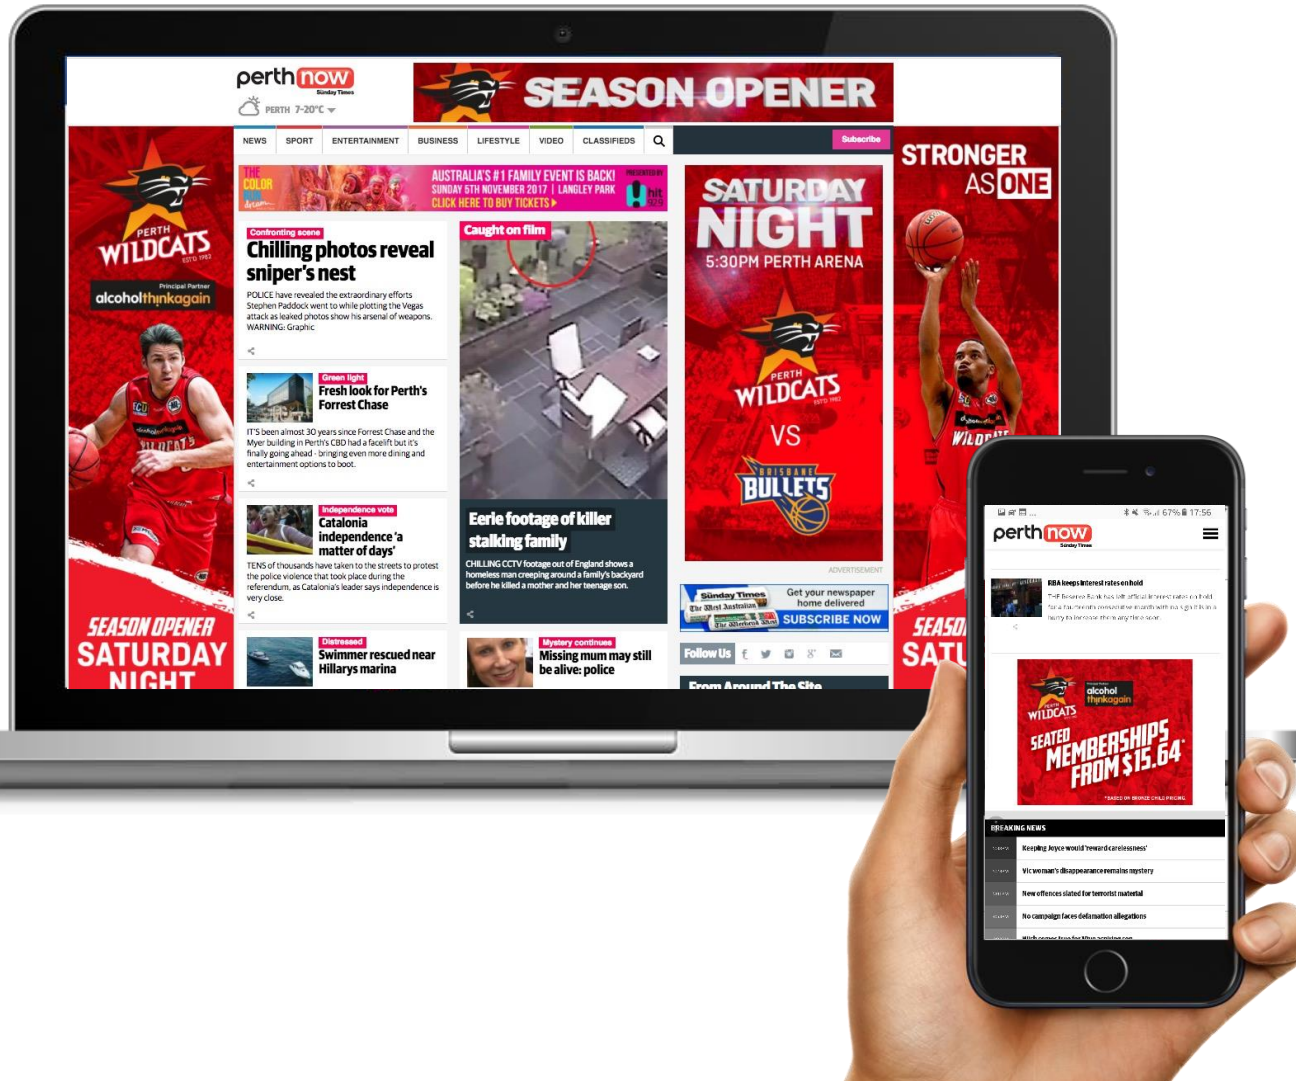

CONTEXTUAL TAKEOVER

DISPLAY ASSET	DIMENSIONS px (W x H)
LEADERBOARD	728 x 90
HALF PAGE	300 x 600
MREC (Med Rectangle)	300 x 250
MOBILE BANNER	320 x 50
GUTTERS (left + right)	250 x 1050 (2x)

CREATIVE TYPE	HTML5, JPG, GIF or PNG
---------------	------------------------